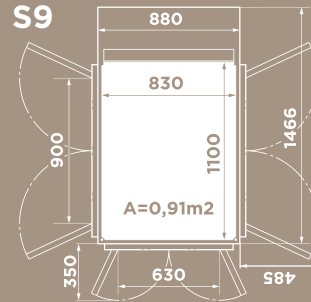

HISSIN LASI

Koko: 1100 x 1400 mm

Kuorma: 400 kg / 5 henkeä.

Koko: 600 x 830 mm

Kuorma: 250 kg / 2 henkeä.

Koko: 1000 x 830 mm

Kuorma: 250 kg / 3 henkeä.

Koko: 1100 x 830 mm

Kuorma: 250 kg / 3 henkeä.

Koko: 1000 x 1200 mm

Kuorma: 400 kg / 5 henkeä.

Tuoteyhteenveto

<p>YLÄTILA</p> <p>Vähintään 2 225– 4 000 mm</p>	<p>HISSIN TYYPPI</p> <p>Yksityisasuntoihin asennettava kotihissi. Ei julkisiin rakennuksiin.</p>	<p></p> <p>NIMELISNOPEUS</p> <p>Enintään 0,15 m/s Euroopassa. Enintään 0,30 m/s Euroopan ulkopuolella</p>	<p></p> <p>VOIMANSIIRTO</p> <p>Patentoitu ruuvi- ja mutterijärjestelmä</p>	<p>OHJAUS KORIN OHJAUS-PANEELISTA</p> <p>Painonappia pidettävä pohjassa koko matkan ajan Asennukset Euroopan ulkopuolella – Käyttö kertapainalluksella</p>	<p>KERROSTEN MÄÄRÄ</p> <p></p> <p>2–6 kerrosta</p>
<p>ASENNUS</p> <p>Kuilusyvennyks</p> <p>37 mm lattian alapuolelle. Asennus lattian päälle luiskan kanssa.</p>	<p>SISÄOVI</p> <p>ASENNUSYMPÄRISTÖ</p>	<p>NOSTOKORKEUS</p> <p>250–15 000 millimetriä</p>		<p></p> <p>TAKUU</p> <p>Aritco HomeLift-hissillä on 24 kuukauden takuu. Ruuvi- ja mutterikokoonpanolla on 10 vuoden takuu.</p>	<p></p> <p>TEKNINEN VAATIMUSTENMUKAISUUS</p> <p>Eurooppalainen konedirektiivi 2006/42/EY. Eurooppalainen standardi EN 81-41</p>