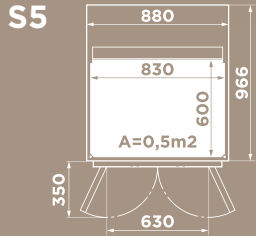

HISSIN LASI

Koko: 1100 x 1400 mm

Kuorma: 400 kg / 5 henkeä.

Koko: 600 x 830 mm

Kuorma: 250 kg / 2 henkeä.

Koko: 1000 x 830 mm

Kuorma: 250 kg / 3 henkeä.

Koko: 1100 x 830 mm

Kuorma: 250 kg / 3 henkeä.

Koko: 1000 x 1200 mm

Kuorma: 400 kg / 5 henkeä.

Tuoteyhteenveto

<p>YLÄTILA</p> <p>Vähintään 2 225– 4 000 mm</p>	<p>HISSIN TYYPPI</p> <p>Yksityisasuntoihin asennettava kotihissi. Ei julkisiin rakennuksiin.</p>	<p></p> <p>NIMELISNOPEUS</p> <p>Enintään 0,15 m/s Euroopassa. Enintään 0,30 m/s Euroopan ulkopuolella</p>	<p></p> <p>VOIMANSIIRTO</p> <p>Patentoitu ruuvi- ja mutterijärjestelmä</p>	<p>OHJAUS KORIN OHJAUS-PANEELISTA</p> <p>Painonappia pidettävä pohjassa koko matkan ajan Asennukset Euroopan ulkopuolella – Käyttö kertapainalluksella</p>	<p>KERROSTEN MÄÄRÄ</p> <p></p> <p>2–6 kerrosta</p>
<p>ASENNUS</p> <p>Kuilusyvennyks</p> <p>37 mm lattian alapuolelle. Asennus lattian päälle luiskan kanssa.</p>	<p>SISÄOVI</p> <p>ASENNUSYMPÄRISTÖ</p>	<p>NOSTOKORKEUS</p> <p>250–15 000 millimetriä</p>		<p></p> <p>TAKUU</p> <p>Aritco HomeLift-hissillä on 24 kuukauden takuu. Ruuvi- ja mutterikokoonpanolla on 10 vuoden takuu.</p>	<p></p> <p>TEKNINEN VAATIMUSTENMUKAISUUS</p> <p>Eurooppalainen konedirektiivi 2006/42/EY. Eurooppalainen standardi EN 81-41</p>