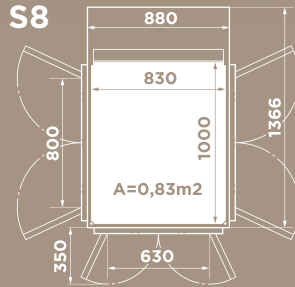

HISSIN LASI

Koko: 1100 x 1400 mm

Kuorma: 400 kg / 5 henkeä.

Koko: 600 x 830 mm

Kuorma: 250 kg / 2 henkeä.

Koko: 1000 x 830 mm

Kuorma: 250 kg / 3 henkeä.

Koko: 1100 x 830 mm

Kuorma: 250 kg / 3 henkeä.

Koko: 1000 x 1200 mm

Kuorma: 400 kg / 5 henkeä.

Tuoteyhteenveto

<p>YLÄTILA</p> <p>Vähintään 2 225– 4 000 mm</p>	<p>HISSIN TYYPPI</p> <p>Yksityisasuntoihin asennettava kotihissi. Ei julkisiin rakennuksiin.</p>	<p></p> <p>NIMELISNOPEUS</p> <p>Enintään 0,15 m/s Euroopassa. Enintään 0,30 m/s Euroopan ulkopuolella</p>	<p></p> <p>VOIMANSIIRTO</p> <p>Patentoitu ruuvi- ja mutterijärjestelmä</p>	<p>OHJAUS KORIN OHJAUS-PANEELISTA</p> <p>Painonappia pidettävä pohjassa koko matkan ajan Asennukset Euroopan ulkopuolella – Käyttö kertapainalluksella</p>	<p>KERROSTEN MÄÄRÄ</p> <p></p> <p>2–6 kerrosta</p>
<p>ASENNUS</p> <p>Kuilusyvennyks</p> <p>37 mm lattian alapuolelle. Asennus lattian päälle luiskan kanssa.</p>	<p>SISÄOVI</p> <p>ASENNUSYMPÄRISTÖ</p>	<p>NOSTOKORKEUS</p> <p>250–15 000 millimetriä</p>		<p></p> <p>TAKUU</p> <p>Aritco HomeLift-hissillä on 24 kuukauden takuu. Ruuvi- ja mutterikokoonpanolla on 10 vuoden takuu.</p>	<p></p> <p>TEKNINEN VAATIMUSTENMUKAISUUS</p> <p>Eurooppalainen konedirektiivi 2006/42/EY. Eurooppalainen standardi EN 81-41</p>