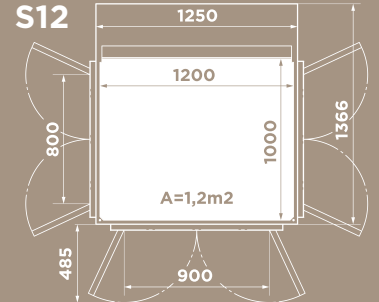

HISSIN LASI

Koko: 1100 x 1400 mm

Kuorma: 400 kg / 5 henkeä.

Koko: 600 x 830 mm

Kuorma: 250 kg / 2 henkeä.

Koko: 1000 x 830 mm

Kuorma: 250 kg / 3 henkeä.

Koko: 1100 x 830 mm

Kuorma: 250 kg / 3 henkeä.

Koko: 1000 x 1200 mm

Kuorma: 400 kg / 5 henkeä.

Tuoteyhteenveto

<p>YLÄTILA</p> <p>Vähintään 2 225– 4 000 mm</p>	<p>HISSIN TYYPPI</p> <p>Yksityisasuntoihin asennettava kotihissi. Ei julkisiin rakennuksiin.</p>	<p></p> <p>NIMELISNOPEUS</p> <p>Enintään 0,15 m/s Euroopassa. Enintään 0,30 m/s Euroopan ulkopuolella</p>	<p></p> <p>VOIMANSIIRTO</p> <p>Patentoitu ruuvi- ja mutterijärjestelmä</p>	<p>OHJAUS KORIN OHJAUS-PANEELISTA</p> <p>Painonappia pidettävä pohjassa koko matkan ajan Asennukset Euroopan ulkopuolella – Käyttö kertapainalluksella</p>	<p>KERROSTEN MÄÄRÄ</p> <p></p> <p>2–6 kerrosta</p>
<p>ASENNUS</p> <p>Kuilusyvennyks</p> <p>37 mm lattian alapuolelle. Asennus lattian päälle luiskan kanssa.</p>	<p>SISÄOVI</p> <p>ASENNUSYMPÄRISTÖ</p>	<p>NOSTOKORKEUS</p> <p>250–15 000 millimetriä</p>		<p></p> <p>TAKUU</p> <p>Aritco HomeLift-hissillä on 24 kuukauden takuu. Ruuvi- ja mutterikokoonpanolla on 10 vuoden takuu.</p>	<p></p> <p>TEKNINEN VAATIMUSTENMUKAISUUS</p> <p>Eurooppalainen konedirektiivi 2006/42/EY. Eurooppalainen standardi EN 81-41</p>