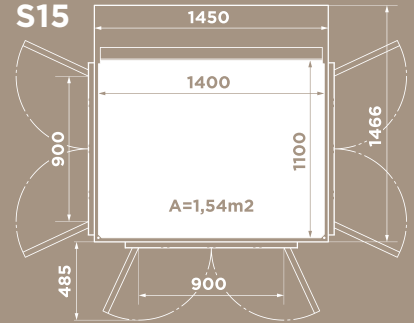

Kori koostuu L-mallisesta lavasta ja DesignWall-seinästä, jotka liikkuvat ylös ja alas hissiä käytettäessä. Hissiä ohjataan ohjauspaneelista, joka on DesignWall-seinän keskellä. Voit valita kerroksen ja aloittaa siirtymisen kääntämällä ja painamalla ohjauspaneelin ainutlaatuista SmartControl-säädintä.

HISSIN LASI

Koko: 1100 x 1400 mm

Kuorma: 400 kg / 5 henkeä.

Koko: 600 x 830 mm

Kuorma: 250 kg / 2 henkeä.

Koko: 1000 x 830 mm

Kuorma: 250 kg / 3 henkeä.

Koko: 1100 x 830 mm