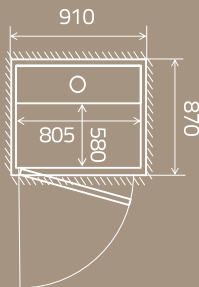

LASI
4 vaihtoehtoista lasityyppiä

Kirkas lasi

Savulasi

Tummen-
nettu

Huurrettu

OVET
2 vaihtoehtoista ovimallia

Lavamitta: 580 × 805 mm
Asennusaukko: 870 × 910 mm
Kuorma: 250 kg / 2 henkeä

Lavamitta: 880 × 805 mm
Asennusaukko: 1170 × 910 mm
Kuorma: 250 kg / 2 henkeä

Lavamitta: 1080 × 805 mm
Asennusaukko: 1370 × 910 mm*
Kuorma: 250 kg / 2 henkeä

* Jos kuilun pitkällä sivulla on ovi,
asennusaukko on 1370 × 960 mm.

Tuoteyhteenveto

YLÄTILA

2300 mm

ASENNUS

Kuilusyvenys
50 mm lattian alapuolelle