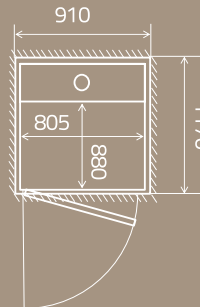

LASI
4 vaihtoehtoista lasityyppiä

Kirkas lasi

Savulasi

Tummen-
nettu

Huurrettu

OVET
2 vaihtoehtoista ovimallia

Lavamitta: 580 × 805 mm
Asennusaukko: 870 × 910 mm
Kuorma: 250 kg / 2 henkeä

Lavamitta: 880 × 805 mm
Asennusaukko: 1170 × 910 mm
Kuorma: 250 kg / 2 henkeä

Lavamitta: 1080 × 805 mm
Asennusaukko: 1370 × 910 mm*
Kuorma: 250 kg / 2 henkeä

* Jos kuilun pitkällä sivulla on ovi,
asennusaukko on 1370 × 960 mm.

Tuoteyhteenveto

YLÄTILA

2300 mm

ASENNUS

Kuilusyvenys
50 mm lattian alapuolelle