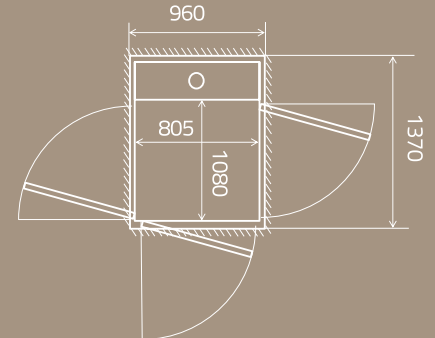

LASI
4 vaihtoehtoista lasityyppiä

Kirkas lasi

Savulasi

Tummen-
nettu

Huurrettu

OVET
2 vaihtoehtoista ovimallia

Lavamitta: 580 × 805 mm
Asennusaukko: 870 × 910 mm
Kuorma: 250 kg / 2 henkeä

Lavamitta: 880 × 805 mm
Asennusaukko: 1170 × 910 mm
Kuorma: 250 kg / 2 henkeä

Lavamitta: 1080 × 805 mm
Asennusaukko: 1370 × 910 mm*
Kuorma: 250 kg / 2 henkeä

* Jos kuilun pitkällä sivulla on ovi,
asennusaukko on 1370 × 960 mm.

Tuoteyhteenveto

YLÄTILA

2300 mm

ASENNUS

Kuilusyvenys
50 mm lattian alapuolelle